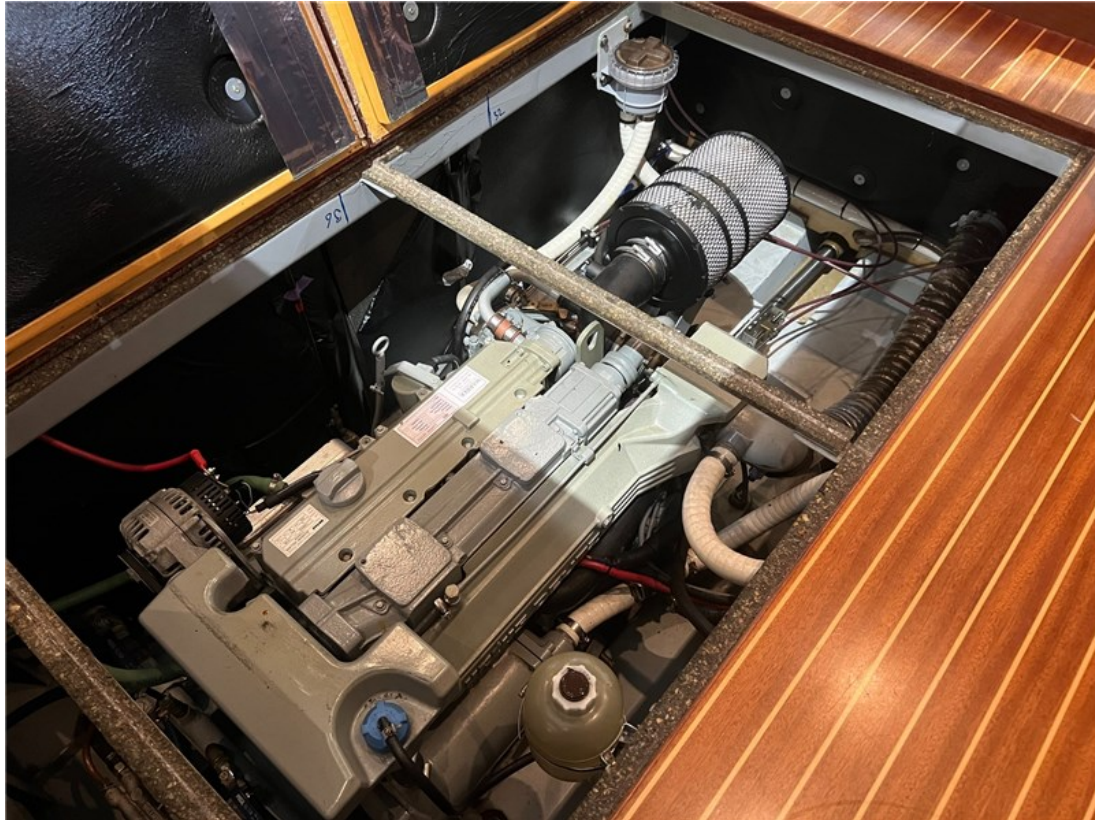

ELBURG YACHTING®

international yachtbrokers

Gegevens worden geacht juist te zijn, doch worden niet gegarandeerd. - Whilst every care has been taken in the preparation of the particulars, their correctness is not guaranteed.

J.P. Broekhovenstraat 37
8081 HB Elburg
The Netherlands

Referentie
B25054322

info@elburgyachting.nl
www.elburgyachting.nl
+31 525 68 68 68