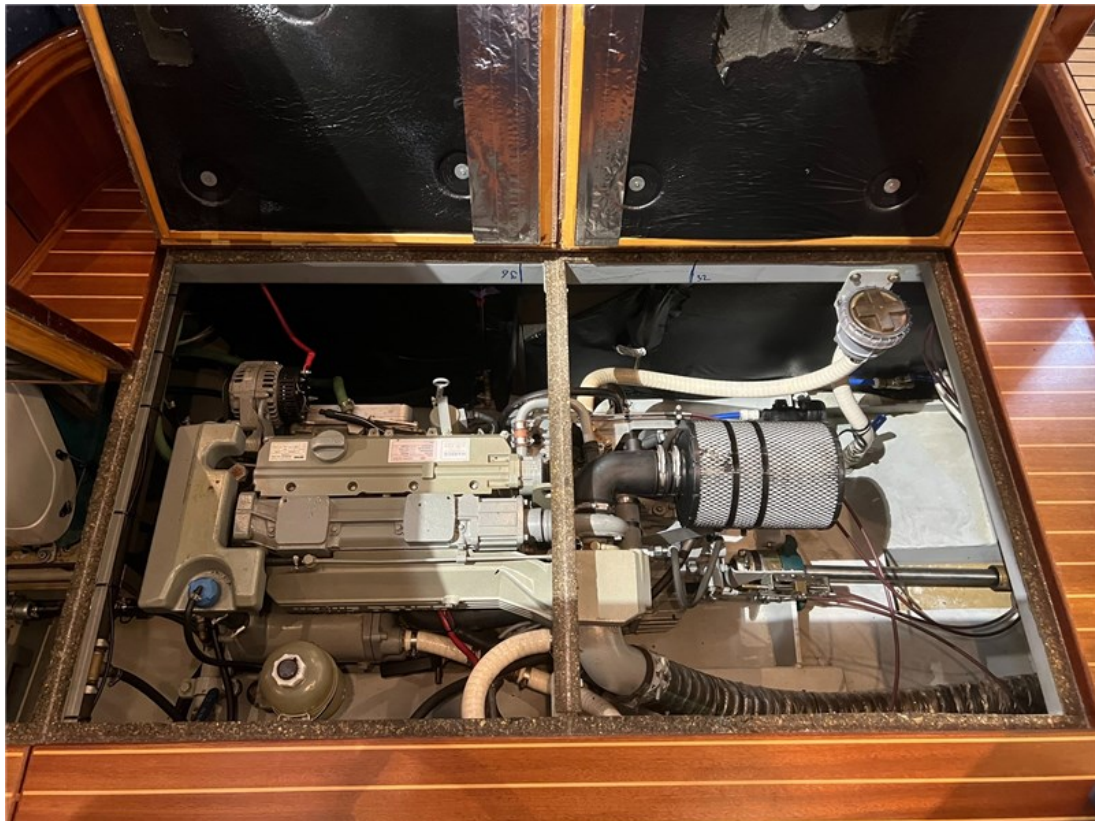

ELBURG YACHTING®

international yachtbrokers

Gegevens worden geacht juist te zijn, doch worden niet gegarandeerd. - Whilst every care has been taken in the preparation of the particulars, their correctness is not guaranteed.

J.P. Broekhovenstraat 37
8081 HB Elburg
The Netherlands

Referentie
B25054322

info@elburgyachting.nl
www.elburgyachting.nl
+31 525 68 68 68